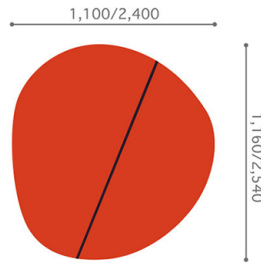

L-CO180-0301

2,100×2,220mm 316,350 yen
2,400×2,540mm 413,660 yen
最小サイズ 1,100×1,160mm 86,590 yen
最大サイズ 2,400×2,540mm 413,660 yen
<防災品>