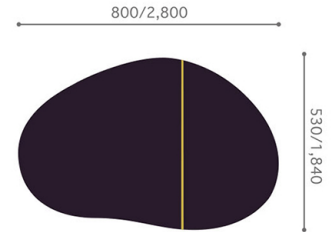

L-CO190-0116

2,100×1,390mm 198,080 yen
2,400×1,580mm 257,320 yen
2,800×1,840mm 349,600 yen
最小サイズ 800×530mm 33,930 yen
最大サイズ 2,800×1,840mm 349,600 yen
<防災品>