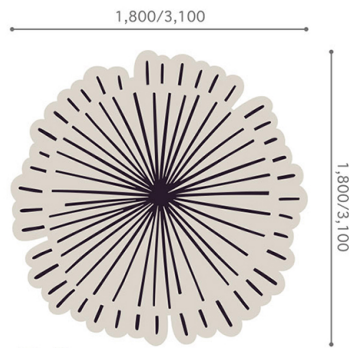

## COISHI No.5

L-CO190-0112

800×530mm 33,930 yen  
 1,200×800mm 67,860 yen  
 1,500×990mm 100,770 yen  
 1,800×1,190mm 145,350 yen

L-CO190-0116

2,100×1,390mm 198,080 yen  
 2,400×1,580mm 257,320 yen  
 2,800×1,840mm 349,600 yen  
 最小サイズ 800×530mm 33,930 yen  
 最大サイズ 2,800×1,840mm 349,600 yen  
 <防災品>

## HANA

L-IN (S) 210-1201

1,100×1,100mm 103,720 yen

以下の2配色でもご発注いただけます。  
 L-IN (S) 210-0512  
 L-IN (S) 210-0201  
 最小サイズ 1,100×1,100mm

L-IN210-1201

L-IN210-0512

1,800×1,800mm 266,150 yen  
 2,000×2,000mm 328,580 yen  
 2,400×2,400mm 473,150 yen  
 2,800×2,800mm 644,000 yen